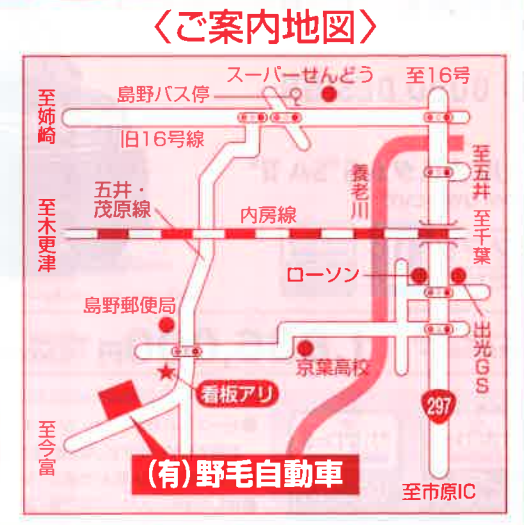

※1)国土交通省審査値。燃料消費率は定められた試験条件のもとでの値です。お客様の使用環境(気象、渋滞等)や運転方法(急発進、エアコン使用等)に応じて燃料消費率は異なります。
※2)トールはキーフリーシステム。●商用車を除く。●共通装備以外の詳しい装備や、設定色については、右の販売店にお問い合わせ下さい。